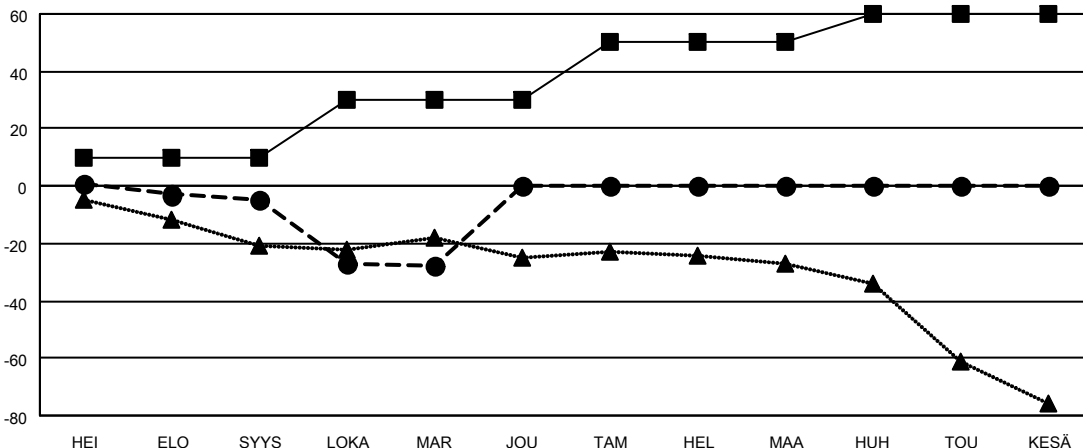

MONTHLY MEMBERSHIP PROGRESS REPORT

SIJAINTI FINLAND

District 107 I

Results as of: 11/30/2022

Klubit				jäsenä			
TULOKSET 2022-2023				TULOKSET 2022-2023			
NELJÄNNES	UUDEN KLUBIN TAVOITE	UUDET KLUBIT	LOPETETUT KLUBIT	NELJÄNNES	JÄSENKASVUN NETTOTAVOITE	TOTEUTUNUT JÄSENKASVU	POISTETUT JÄSENET (mukaan lukien siirrot)
HEI/ELO/SYYS	0	0	0	HEI/ELO/SYYS	10	11	16
LOKA/MAR/JOU	1	0	0	LOKA/MAR/JOU	20	13	34
TAM/HEL/MAA	1	0	0	TAM/HEL/MAA	20	0	0
HUH/TOU/KESÄ	0	0	0	HUH/TOU/KESÄ	10	0	0

TAVOITTEET JA UUDET KLUBIT, KUMULATIIVINEN

-■- NYKYISEN VUODEN TAVOITTEET UUSILLE KLUBEILLE
 -●- NYKYISEN VUODEN UUDET KLUBIT
 -▲- VIIME VUODEN UUDET KLUBIT

TAVOITTEET JA JÄSENET, KUMULATIIVINEN

-■- JÄSENKASVUN NETTOTAVOITE
 -●- TOTEUTUNUT JÄSENKASVU
 -▲- VIIME VUODEN TODELLINEN JÄSENMAÄRÄ