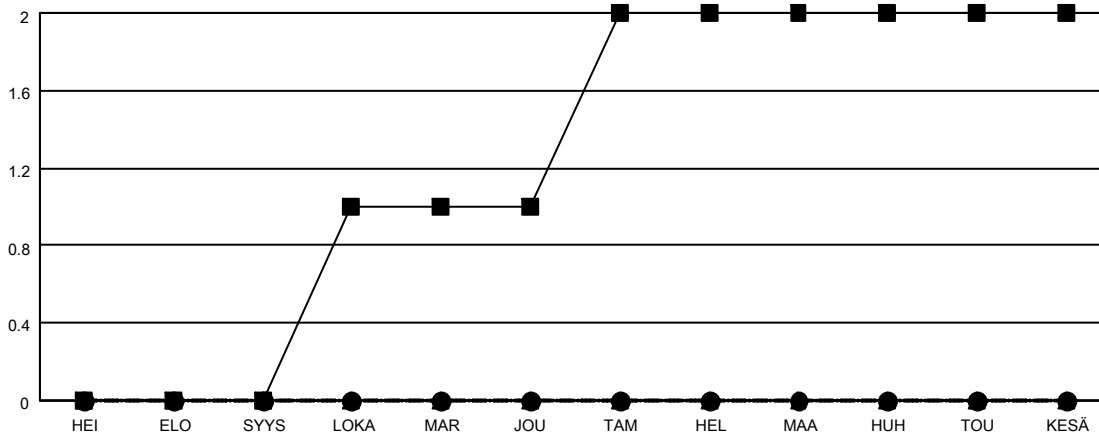

MONTHLY MEMBERSHIP PROGRESS REPORT

SIJAINTI FINLAND

District 107 I

Results as of: 11/30/2022

Klubit				jäsenä			
TULOKSET 2022-2023				TULOKSET 2022-2023			
NELJÄNNES	UUDEN KLUBIN TAVOITE	UUDET KLUBIT	LOPETETUT KLUBIT	NELJÄNNES	JÄSENKASVUN NETTOTAVOITE	TOTEUTUNUT JÄSENKASVU	POISTETUT JÄSENET (mukaan lukien siirrot)
HEI/ELO/SYYS	0	0	0	HEI/ELO/SYYS	10	11	16
LOKA/MAR/JOU	1	0	0	LOKA/MAR/JOU	20	13	34
TAM/HEL/MAA	1	0	0	TAM/HEL/MAA	20	0	0
HUH/TOU/KESÄ	0	0	0	HUH/TOU/KESÄ	10	0	0

TAVOITTEET JA UUDET KLUBIT, KUMULATIIVINEN

-■- NYKYISEN VUODEN TAVOITTEET UUSILLE KLUBEILLE
 -●- NYKYISEN VUODEN UUDET KLUBIT
 -▲- VIIME VUODEN UUDET KLUBIT

TAVOITTEET JA JÄSENET, KUMULATIIVINEN

-■- JÄSENKASVUN NETTOTAVOITE
 -●- TOTEUTUNUT JÄSENKASVU
 -▲- VIIME VUODEN TODELLINEN JÄSENMAÄRÄ